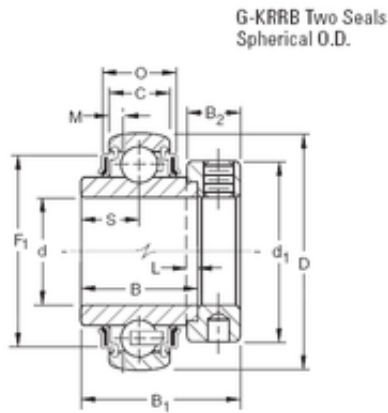

SNR Bearing Argentina

19.05 mm x 47 mm x 34,13 mm TIMKEN G1012KRRB Insert Bearings Spherical OD

Bearing No. G1012KRRB

Size	19.05x47x34.13 mm
Bore Diameter	19.05 mm
Outer Diameter	47 mm
Width	34,13 mm
d	19.05 mm
D	47 mm
B	34,13 mm
C	14 mm
P	17,3 mm
O	38,91 mm
d1	33,3 mm
B1	3,43 mm
B2	13,5 mm
L	4 mm
S	17,1 mm
F1	43,7 mm
Weight	0,204 Kg
Basic dynamic load rating (C)	14,3 kN

G1012KRRB Bearing 2D drawings and 3D CAD models